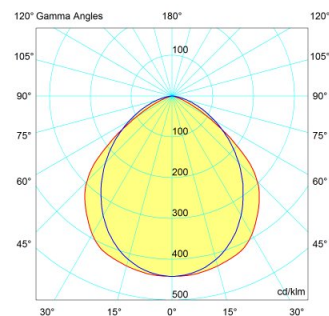

Szabvány & Jelölés

CEI EN 60598-2-1
CEI EN 60598-1
EN 62471
2006/95/CE
2004/108/CE
2009/125/CE
874/2012/CE