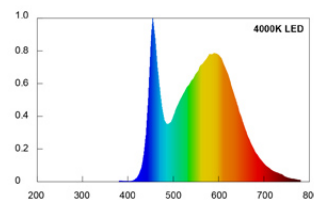

Általános adatok

Terméktípus	Kültéri/Beltéri - Vízálló világítótestek
Modell	Acciaio Eco LED
Kód	A236ED
Termék	ACCIAIO LED 2x36 ED 4000K
EAN vonalkód	8002219728654
Gyártó	Beghelli SpA
Szín	Szürke RAL 7035
Alkalmazás	Irodák, Termelés, Raktárak, Ipari területek
Nettó tömeg [kg]	3,2
Méretek [mm]	1225x108x90
Kiszerezési darabszám	1

Jellemzők

Szigetelési osztály	I
IP védettségi fok	66
IK ütészállósági besorolás	9
Lángállás [°C]	850
Anyag	Epoxi festett acéllemez
Betáplálás feszültsége [V]	230
Frekvencia [Hz]	50
Meddő teljesítmény (cos (φ))	0,95
Lámpatest teljesítménye [W]	36
Berendezés Áramlása [lm]	4400
Fényhatékonyság [lm/W]	123
Környezeti hőmérséklet tartománya [°C] Min ÷ Max	-20 ÷ 40
Felületi hőmérséklet [°C]	85
Tápegység	Állandó áramerősségű LED-hez
Forrás	LED - CCT 4000 K - CRI 80
Átlagos élettartam	60000

Potenza* W	* Dimensioni (mm) *			Peso max Kg
	L	B	H	
1x36	1225	108	90	3,2
2x36	1225	108	90	3,2
1x58	1225	108	90	3,2
2x58	1225	108	90	3,2
2x80	1565	108	90	3,9

Photometria adatok

Kimutatás	A236EDo
CIE kód	[57,89,98,100,100]